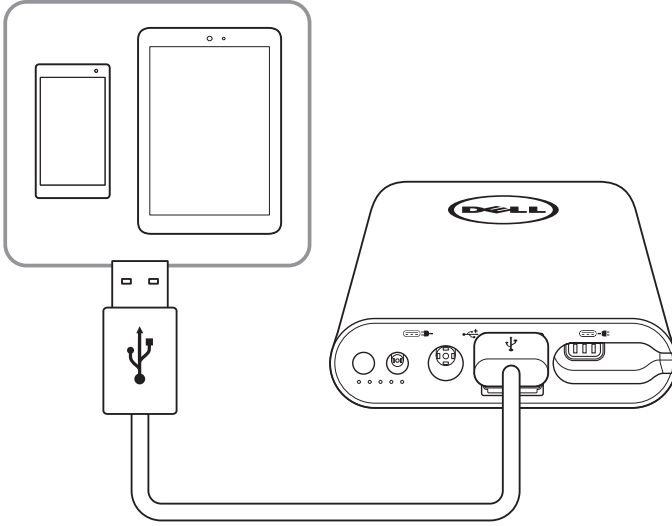

Mobil Cihazlarınızı Şarj Etme

Power companion cihazını kullanarak, aynı anda iki taneye kadar taşınabilir cihazı şarj edebilirsiniz.

1. USB kablosunun bir ucunu, power companion üzerindeki USB bağlantı noktasına takın.
2. USB kablosunun diğer ucunu, mobil cihazınızın şarj etme bağlantı noktasına takın.

NOT: USB kablosu power companion ile birlikte gönderilmez.

NOT: Power companion pilinin kapasitesi düştüğünde, pil durumu ışığı kehribar renginde yanıp söner.