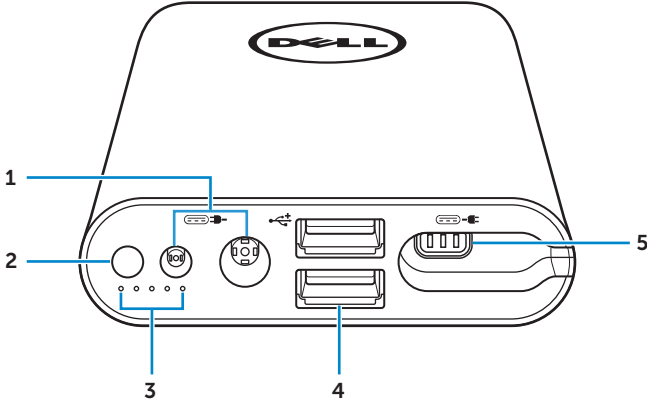

Boyut olarak küçüktür ve cepte/çantada taşımaya uygundur.

Paket İeriđi

Power companion aŐađıdakilerle birlikte gnderilir:

1 Power companion

2 Belgeler

3 Dizst bilgisayar iin g ıkıŐı kabloları

4 Ferrit ekirdek

Parçaları ve Kontrolleri Tanıma

Power Companion

- 1 Güç girişi bağlantı noktası (dizüstü bilgisayar adaptöründen)
- 2 Güç düğmesi/Pil durumu düğmesi
- 3 Pil durumu ışıkları (5)

- 4 USB bağlantı noktaları (2)
- 5 Güç çıkışı bağlantı noktası (dizüstü bilgisayara)