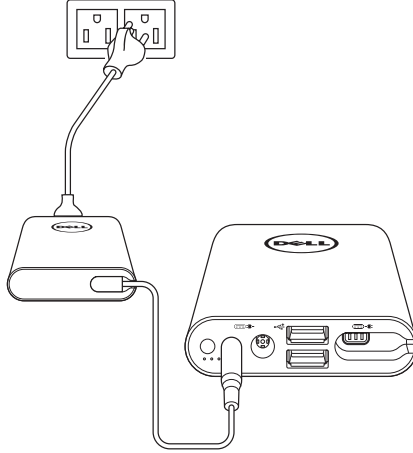

Parçaları ve Kontrolleri Tanıma

Power Companion

- 1 Güç girişi bağlantı noktası (dizüstü bilgisayar adaptöründen)
- 2 Güç düğmesi/Pil durumu düğmesi
- 3 Pil durumu ışıkları (5)

- 4 USB bağlantı noktaları (2)
- 5 Güç çıkışı bağlantı noktası (dizüstü bilgisayara)

Power Companion Cihazınızı Şarj Etme

⚠ UYARI: Yaralanmayı ve cihazda hasarı önlemek için, yalnızca Dell bilgisayarınızın güç adaptörünü kullanın.

İlk kullanımdan önce, Dell bilgisayarınızın güç adaptörünü kullanarak power companion cihazını şarj edin.

1. Dell bilgisayarınızın güç adaptörünün bir ucunu, power companion cihazının güç girişi bağlantı noktasına takın.
2. Dell bilgisayarınızın güç adaptörünü bir elektrik prizine takın.
 - Pil durumu ışığı yanarak (sabit beyaz) pilin şarj edilmekte olduğunu belirtir. Ayrıntılar için **"Pil Şarj Durumunu Kontrol Etme"** kısmına başvurun.
 - Pil tamamen şarj olduğunda veya güç adaptörünün bağlantısı kesildiğinde pil durumu ışığı söner.