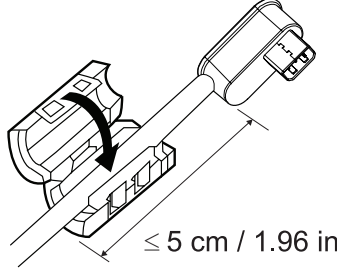

Ferrit Çekirdeđi Takma

Elektromanyetik paraziti azaltmak için, sađlanan ferrit çekirdeđi, dizüstü bilgisayarınıza bađlı güç çıkışı kablosuna takın.

1. Ferrit çekirdeđin iki yarısını açın.
2. Çekirdeđi, şekilde gösterildiđi gibi güç çıkışı kablosunun etrafına kelepçeleysin.

3. Ferrit çekirdeđi, küçük mandallar birbirine geçecek şekilde katlayın.